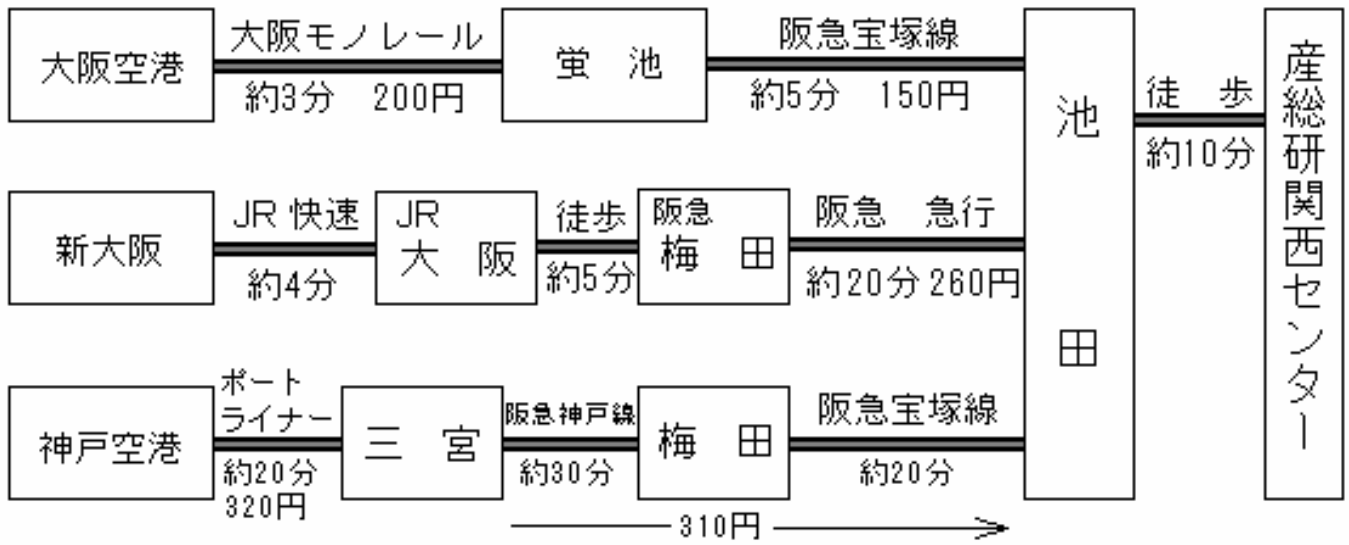

産業技術総合研究所関西センター所在地

改札を出て右へ直進
ステーションNビルを
通り抜け、歩道橋を渡り
階段を下りて、公園の右
手の出口へ

〒563-8577
大阪府池田市緑丘 1-8-31
TEL : 072-751-9601 (代)
FAX : 072-751-9530

<タクシーをご利用の場合>

- ・ 伊丹空港から約 20~25 分
- ・ 新大阪駅から約 1 時間

(注意：いずれも渋滞していない場合)